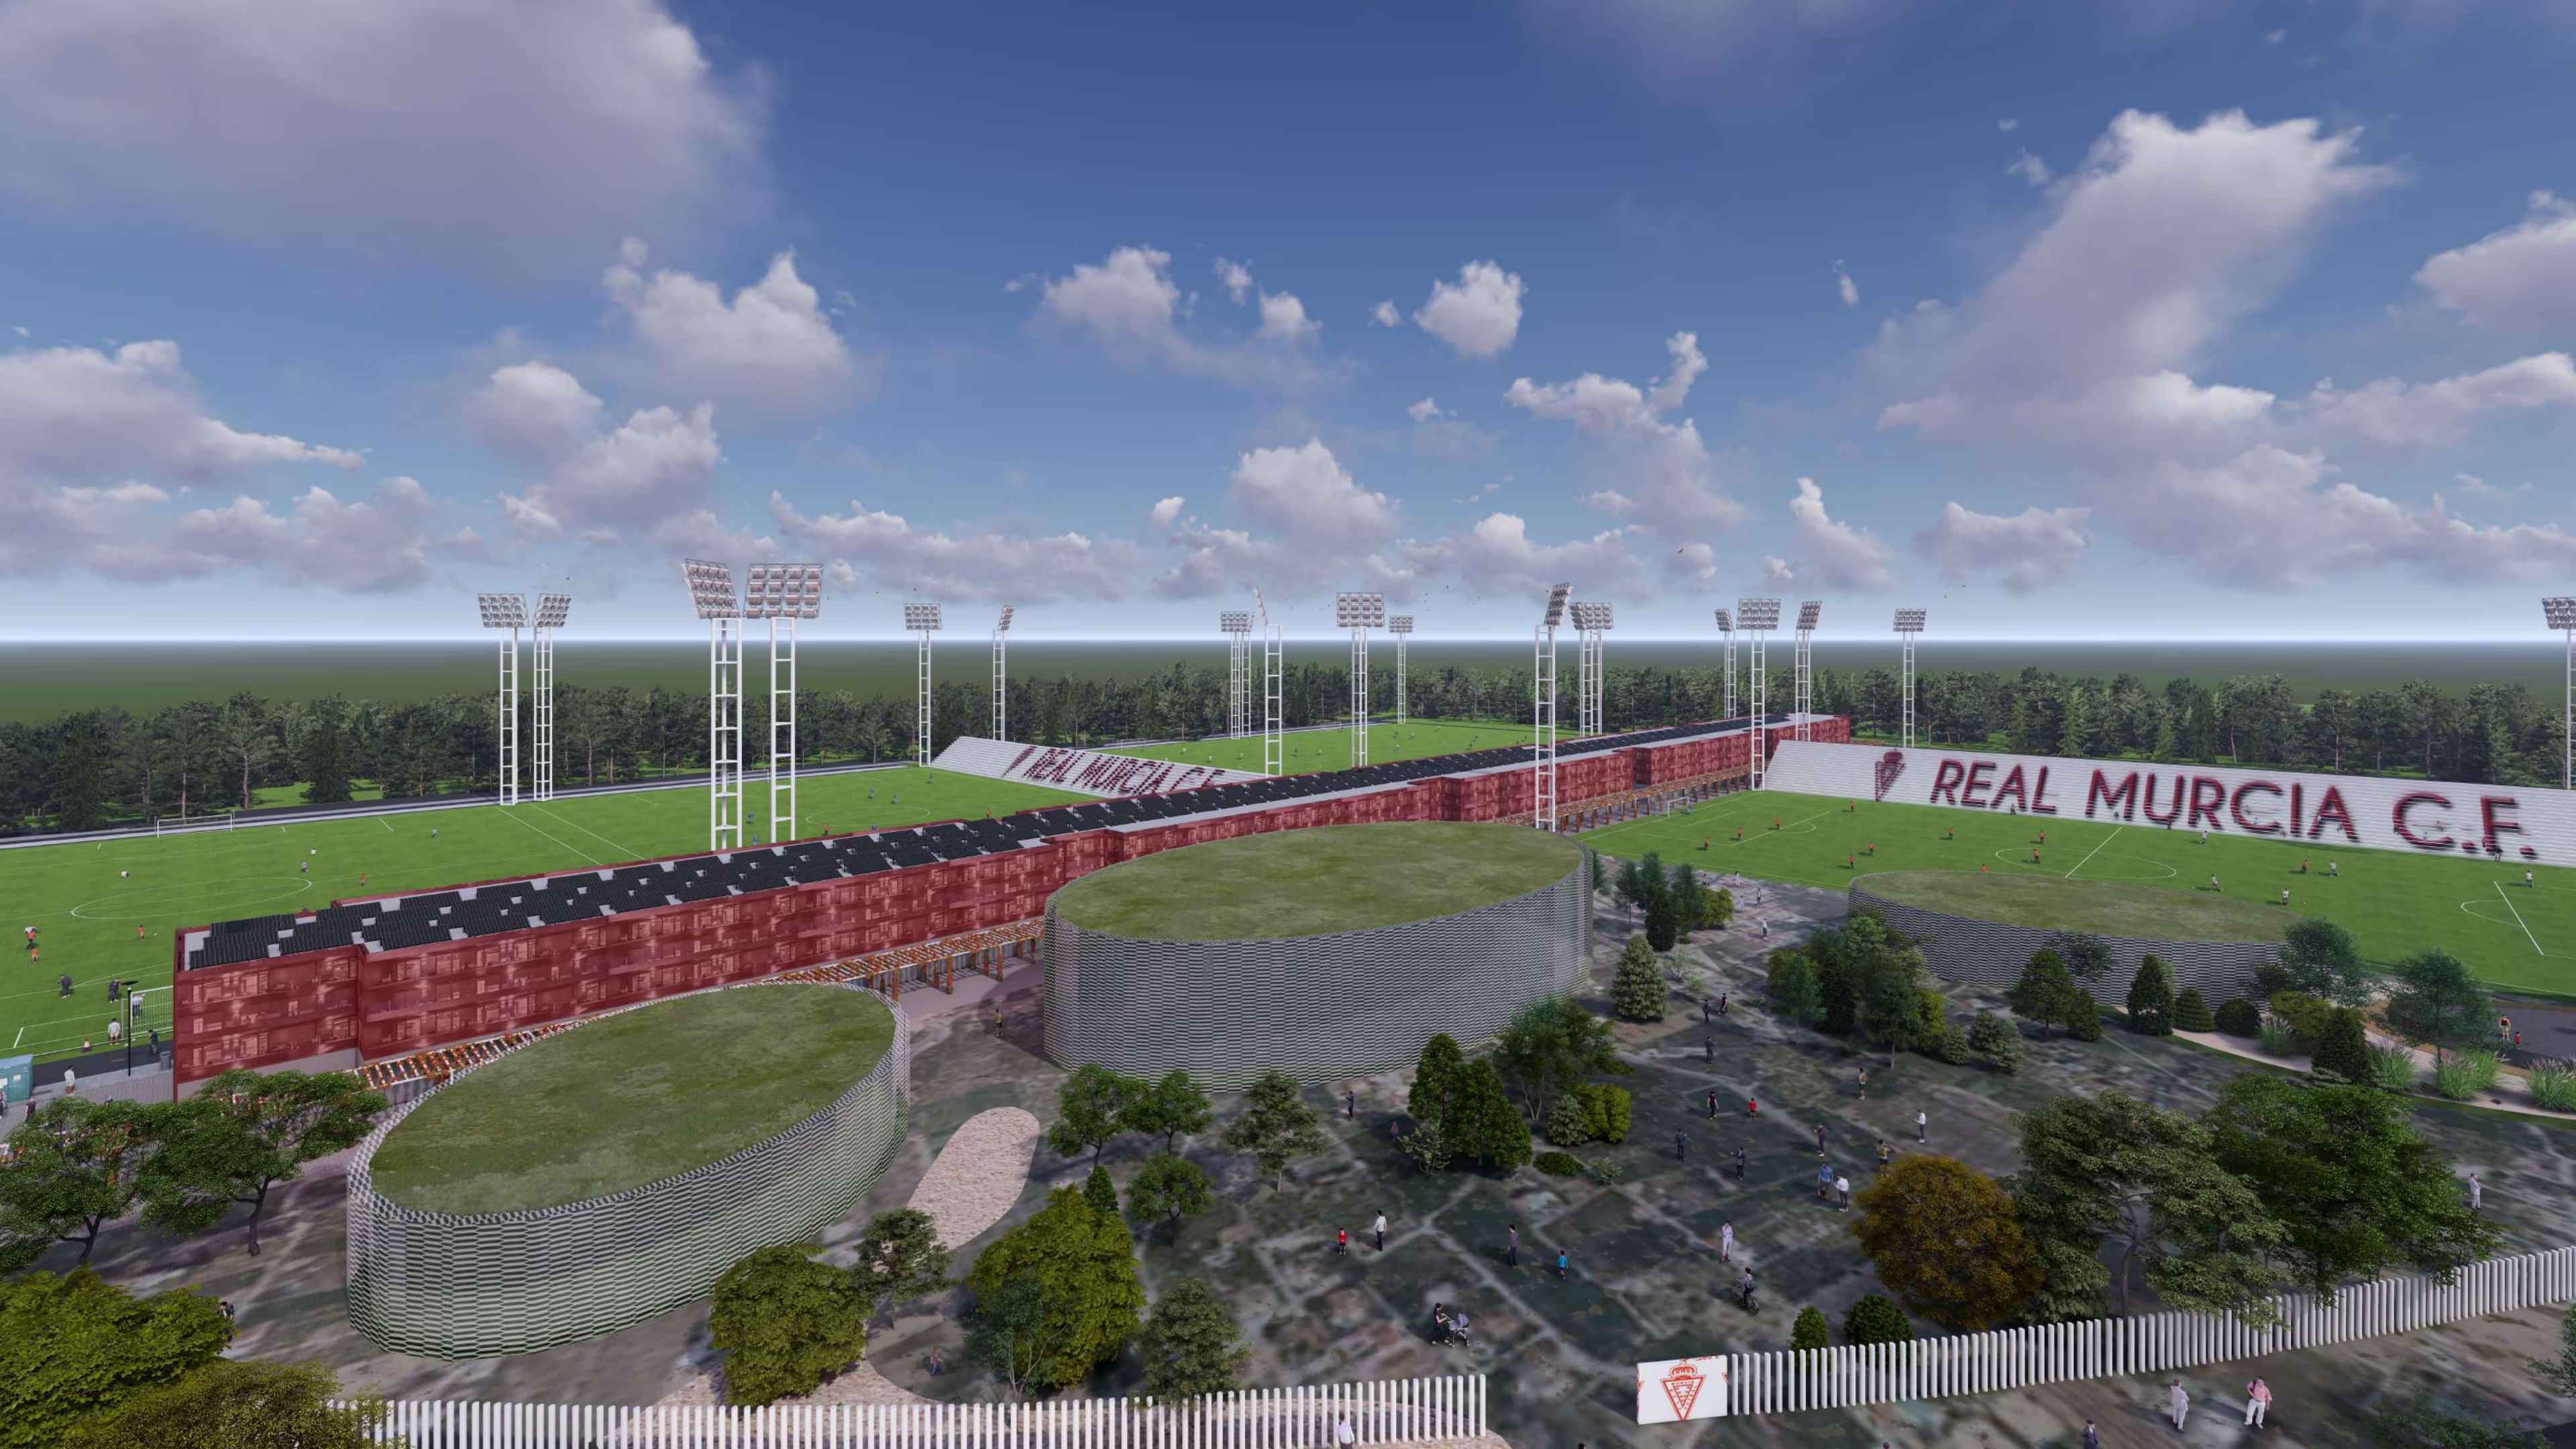

REAL MURCIA C.F.